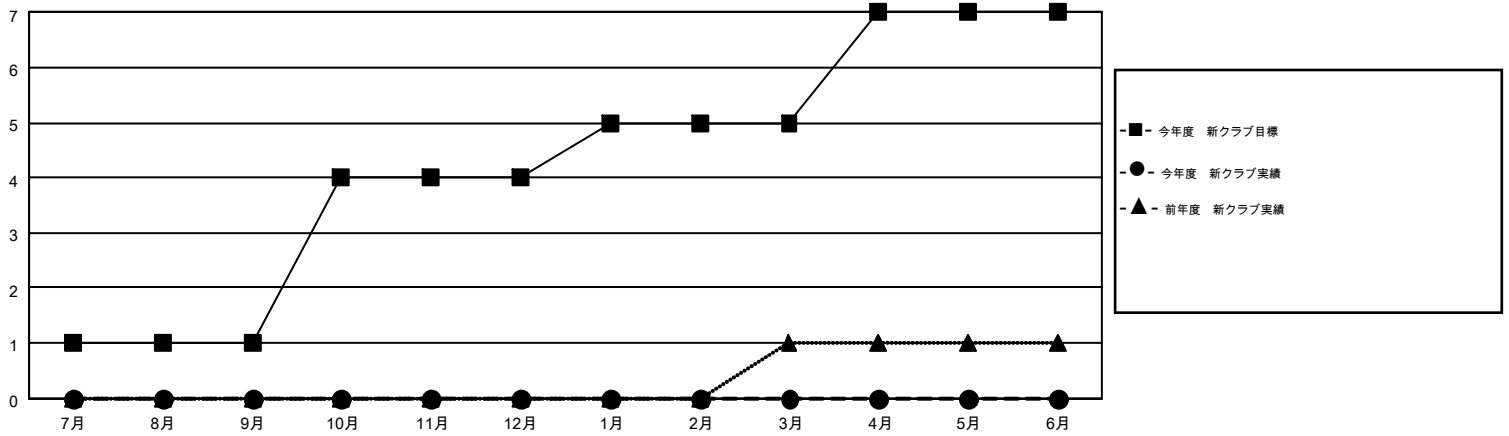

# MONTHLY MEMBERSHIP PROGRESS REPORT

Results as of: 11/30/2016

Multiple District 332

LOCATION: JAPAN

GMT: MASAYUKI KANEKO

GMT会則地域 5-Jap

クラブ					名				
結果: 2016-2017					結果: 2016-2017				
四半期	新クラブ目標	新クラブ	解散クラブ	純増/減	四半期	新会員目標	チャーターメン バー/新会員	退会者	純増/減
7月/8月/9月	1	0	2	-2	7月/8月/9月	404	352	154	198
10月/11月/12月	3	0	0	0	10月/11月/12月	326	103	62	41
1月/2月/3月	1	0	0	0	1月/2月/3月	223	0	0	0
4月/5月/6月	2	0	0	0	4月/5月/6月	37	0	0	0

新クラブ目標及び実績累計

会員目標及び実績累計

解散クラブ: 2	200 CLUBS OF 358 一名以上の新会員を登録	男女別
退会者		男性 9,286 (73.63%)
物故会員 28		女性 3,326 (26.37%)
クラブ解散 3	<a href="#">健康診断データはこちら</a>	家族会員 5,572
その他 185		世帯主 2,521
合計 216		世帯主以外 3,051