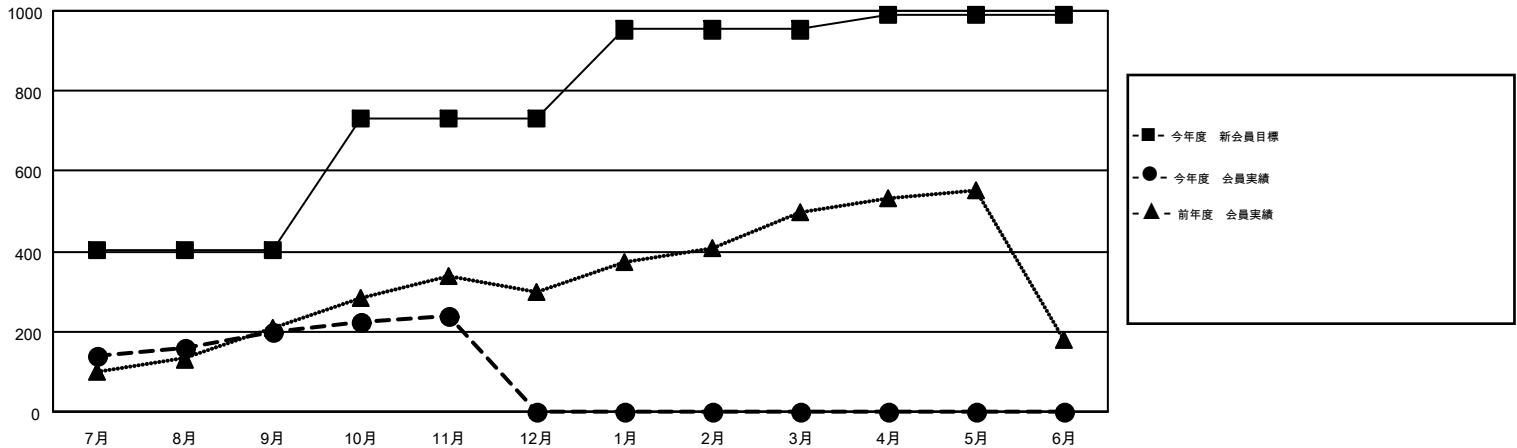

# MONTHLY MEMBERSHIP PROGRESS REPORT

Results as of: 11/30/2016

Multiple District 332

LOCATION: JAPAN

GMT: MASAYUKI KANEKO

GMT会則地域 5-Jap

クラブ					名				
結果: 2016-2017					結果: 2016-2017				
四半期	新クラブ目標	新クラブ	解散クラブ	純増/減	四半期	新会員目標	チャーターメン バー/新会員	退会者	純増/減
7月/8月/9月	1	0	2	-2	7月/8月/9月	404	352	154	198
10月/11月/12月	3	0	0	0	10月/11月/12月	326	103	62	41
1月/2月/3月	1	0	0	0	1月/2月/3月	223	0	0	0
4月/5月/6月	2	0	0	0	4月/5月/6月	37	0	0	0

新クラブ目標及び実績累計

会員目標及び実績累計

解散クラブ: 2	200 CLUBS OF 358 一名以上の新会員を登録	男女別
退会者		男性 9,286 (73.63%)
物故会員 28		女性 3,326 (26.37%)
クラブ解散 3	<a href="#">健康診断データはこちら</a>	家族会員 5,572
その他 185		世帯主 2,521
合計 216		世帯主以外 3,051